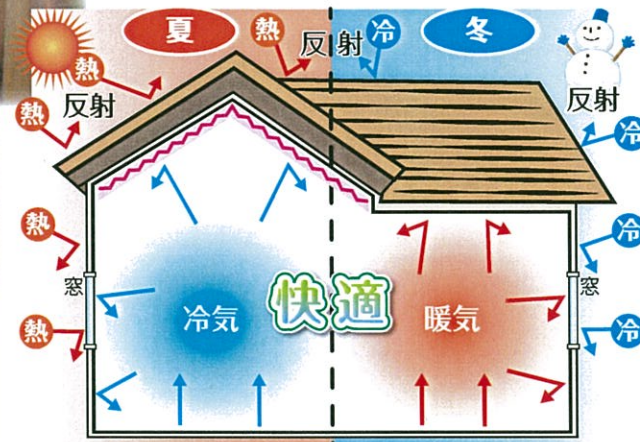

子育て世代の方へ

冬暖かく夏涼しい家!! 現場比較見学会

断熱・保温性を高めた省エネ構造 二日間だけ開催

断熱材施工

30坪のまほうびんのような家!!

千田町の家のポイント

- ✓ 幻の漆喰塗りで健康な家
- ✓ 断熱・保温性を高めた省エネ構造
- ✓ ヒートショックの起こらない家中温度差のない家
- ✓ 暖房機1台で暖ったかい家(エアコン1台で涼しい家)
- ✓ 電気代が安くなる家づくり
- ✓ 各部屋収納スペースを十分に配置

当日現地が分からない場合は
「090-3632-5345(担当:池田)」までご連絡ください!
ナビで千田町千田3340-26
と入力して下さい。

夏には熱線(電磁波)起因の放射熱移動を速く室内から発生する冷エネルギーを外部に逃さず室内に戻してくれます。
冬には外部の冷氣(冷放射)を反射し室内から発生する暖気を外部に逃しません。

住宅ローンは借金ではなかった
ミニセミナー開催!!
お金に関する小冊子プレゼント!